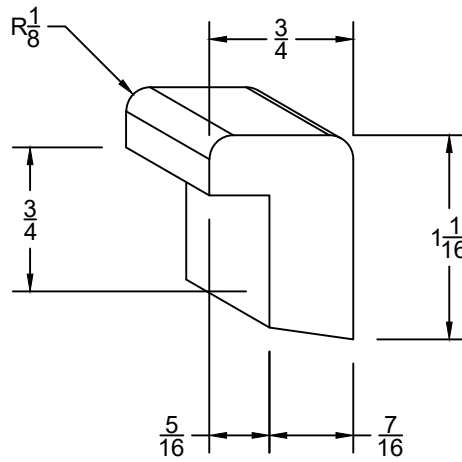

645 JOHNSON STREET NE
MINNEAPOLIS, MN 55413
612-378-1520

BB194

BACKBAND - 194	
POPLAR	POPBB194
MAPLE	MBB194
OAK	OBB194
PINE	NA
PRIME/MDF	NA