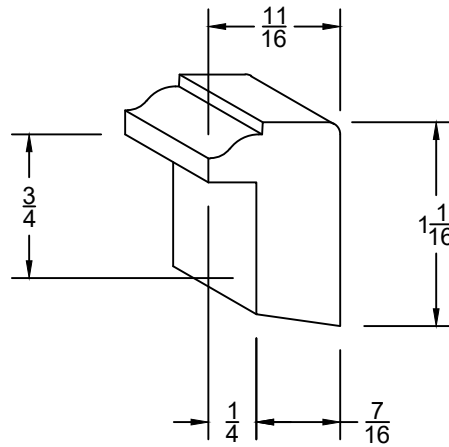

645 JOHNSON STREET NE
MINNEAPOLIS, MN 55413
612-378-1520

BB195

BACKBAND - 195	
POPLAR	POPBB195
MAPLE	NA
OAK	OBB195
PINE	NA
PRIME/MDF	NA