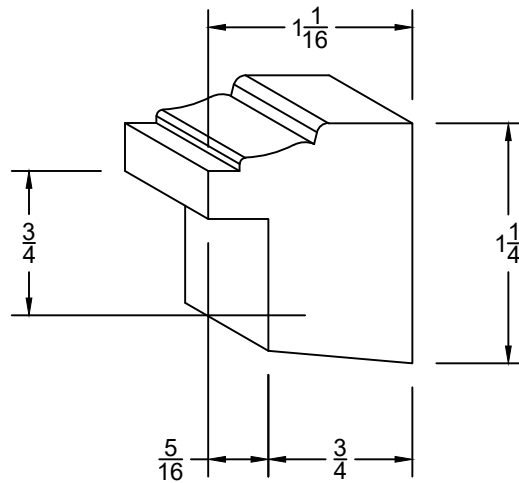

645 JOHNSON STREET NE
MINNEAPOLIS, MN 55413
612-378-1520

BB196

BACKBAND - 196	
POPLAR	POPBB196
MAPLE	NA
OAK	OBB196
PINE	NA
PRIME/MDF	NA