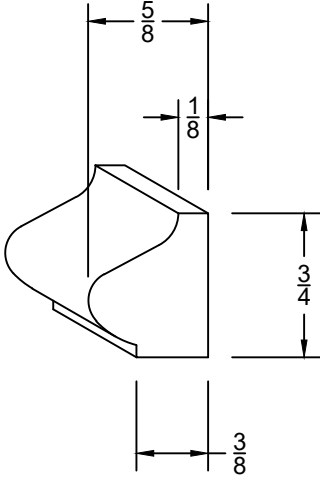

645 JOHNSON STREET NE
MINNEAPOLIS, MN 55413
612-378-1520

BC240A

BASE CAP - 240A	
POPLAR	POPBC240A
MAPLE	NA
OAK	OBC240A
PINE	NA
PRIME/MDF	NA