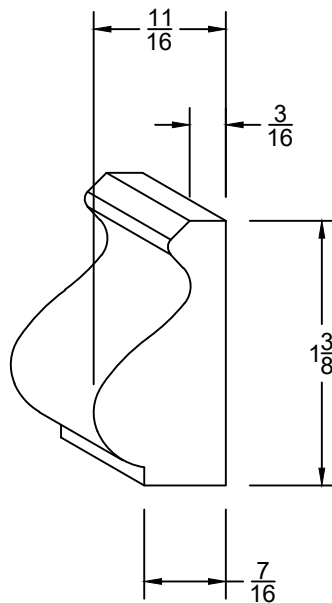

645 JOHNSON STREET NE
MINNEAPOLIS, MN 55413
612-378-1520

BC240B

BASE CAP - 240B	
POPLAR	POPBC240B
MAPLE	NA
OAK	OBC240B
PINE	NA
PRIME/MDF	NA