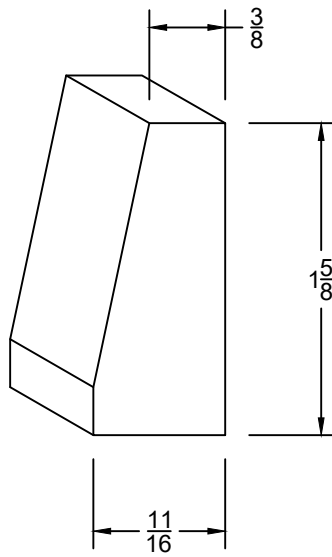

645 JOHNSON STREET NE  
MINNEAPOLIS, MN 55413  
612-378-1520

**BFS313**

BIFOLD STOP - 313	
POPLAR	POPBF313
MAPLE	MBFS313
OAK	OBFS313
PINE	NA
PRIME/MDF	NA