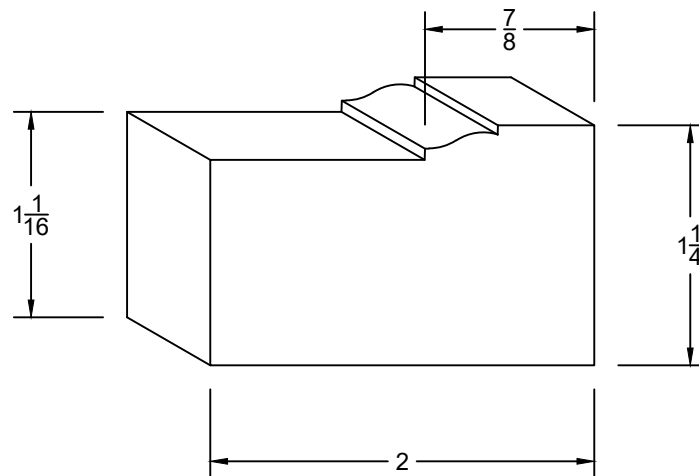

645 JOHNSON STREET NE
MINNEAPOLIS, MN 55413
612-378-1520

BM180

BRICKMOULD - 180	
POPLAR	NA
MAPLE	NA
OAK	NA
PINE	NA
PRIME/MDF	PRBM180