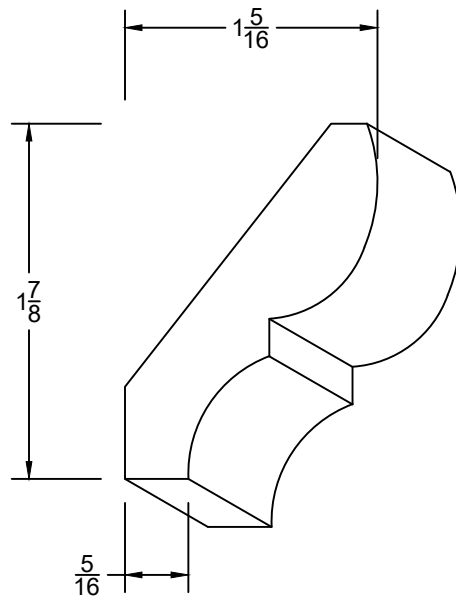

645 JOHNSON STREET NE
MINNEAPOLIS, MN 55413
612-378-1520

BM72

BED MOULDING - 72	
POPLAR	NA
MAPLE	NA
OAK	NA
PINE	PBM72
PRIME/MDF	NA