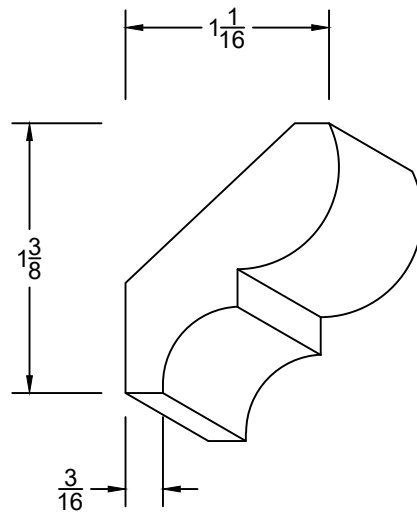

645 JOHNSON STREET NE
MINNEAPOLIS, MN 55413
612-378-1520

BM74

BED MOULDING - 74	
POPLAR	NA
MAPLE	NA
OAK	NA
PINE	PBM74
PRIME/MDF	NA