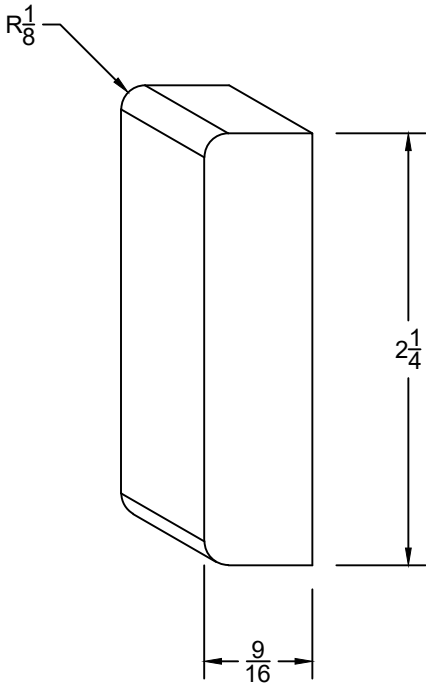

645 JOHNSON STREET NE  
MINNEAPOLIS, MN 55413  
612-378-1520

**BNC157**

BULLNOSE CASING - 157	
POPLAR	NA
MAPLE	MBNC157
OAK	OBNC157
PINE	NA
PRIME/MDF	NA