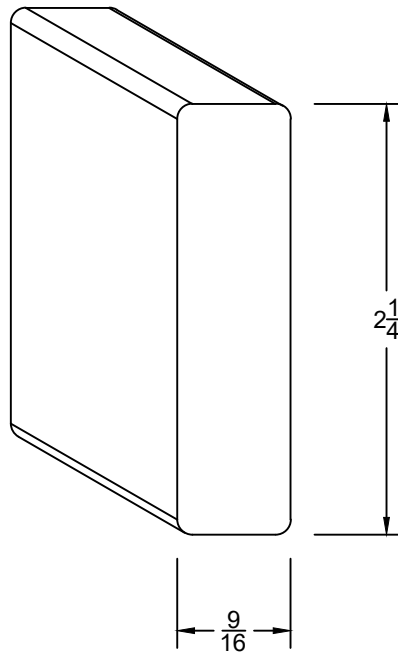

645 JOHNSON STREET NE
MINNEAPOLIS, MN 55413
612-378-1520

BNC473

BULLNOSE CASING - 473	
POPLAR	NA
MAPLE	NA
OAK	NA
PINE	NA
PRIME/MDF	PPBNC473