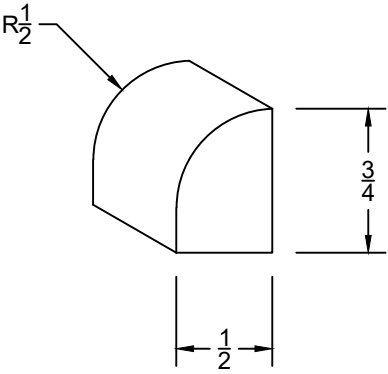

645 JOHNSON STREET NE
MINNEAPOLIS, MN 55413
612-378-1520

BS9601

BASE SHOE - 9601	
POPLAR	NA
MAPLE	NA
OAK	NA
PINE	NA
PRIME/MDF	PPBS9601