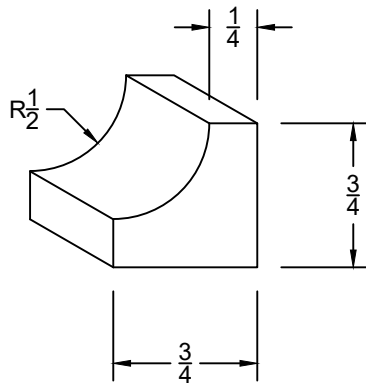

645 JOHNSON STREET NE
MINNEAPOLIS, MN 55413
612-378-1520

C601

COVE MOULDING - 601	
POPLAR	NA
MAPLE	NA
OAK	OC601
PINE	PC601
PRIME/MDF	NA