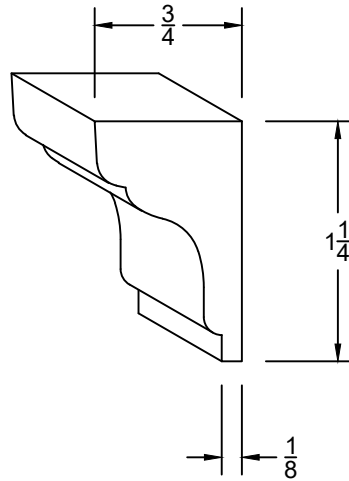

645 JOHNSON STREET NE
MINNEAPOLIS, MN 55413
612-378-1520

CM602

COVE MOULDING - 602	
POPLAR	POPC602
MAPLE	NA
OAK	NA
PINE	NA
PRIME/MDF	NA