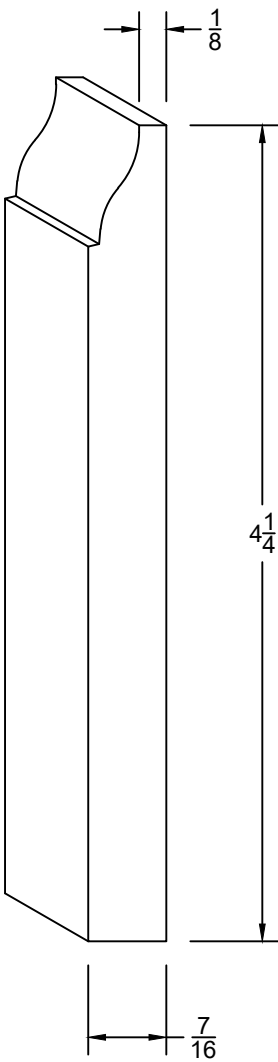

# SHAW / STEWART LUMBER CO.

645 JOHNSON STREET NE  
MINNEAPOLIS, MN 55413  
612-378-1520

CB225

COLONIAL BASE - 225	
POPLAR	POPCB225
MAPLE	NA
OAK	NA
PINE	NA
PRIME/MDF	NA