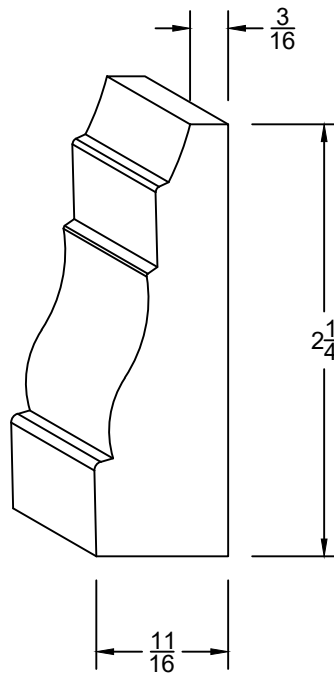

645 JOHNSON STREET NE
MINNEAPOLIS, MN 55413
612-378-1520

CC104

COLONIAL CASING - 104	
POPLAR	POPCC104
MAPLE	MCC104
OAK	OCC104
PINE	NA
PRIME/MDF	NA