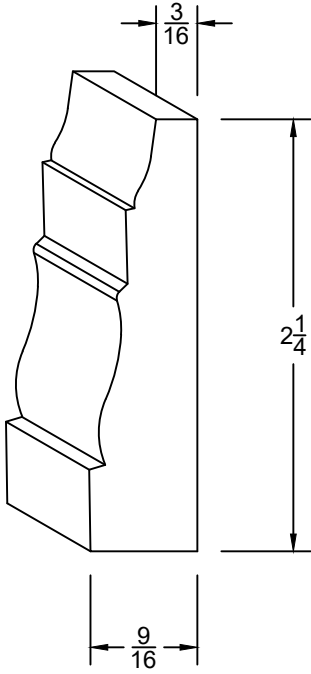

645 JOHNSON STREET NE  
MINNEAPOLIS, MN 55413  
612-378-1520

CC111

COLONIAL CASING - 111	
POPLAR	POPCC111
MAPLE	NA
OAK	NA
PINE	NA
PRIME/MDF	NA