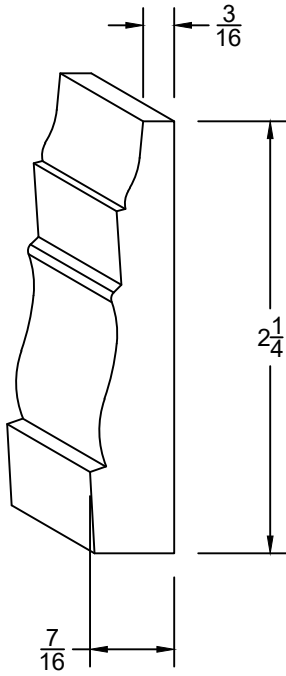

SHAW / STEWART LUMBER CO.

645 JOHNSON STREET NE
MINNEAPOLIS, MN 55413
612-378-1520

CC118

COLONIAL CASING - 118	
POPLAR	POPCC118
MAPLE	MCC118
OAK	OCC118
PINE	NA
PRIME/MDF	NA