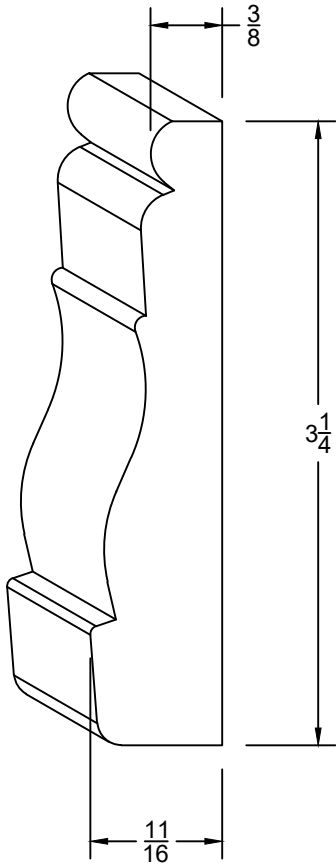

645 JOHNSON STREET NE  
MINNEAPOLIS, MN 55413  
612-378-1520

CC131

COLONIAL CASING - 131	
POPLAR	NA
MAPLE	NA
OAK	OCC131
PINE	NA
PRIME/MDF	NA