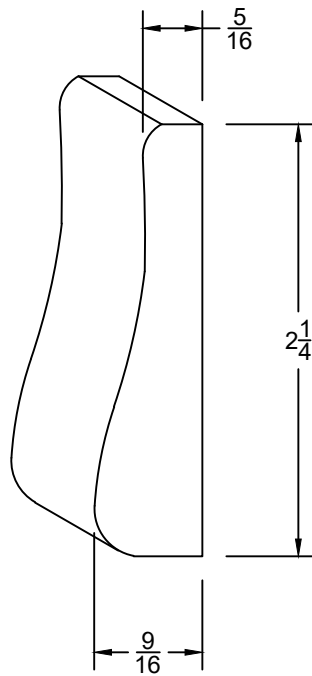

645 JOHNSON STREET NE
MINNEAPOLIS, MN 55413
612-378-1520

CC1998

| CONCAVE CASING - 1998 | |
|-----------------------|---------|
| POPLAR | NA |
| MAPLE | NA |
| OAK | OCC1998 |
| PINE | NA |
| PRIME/MDF | NA |