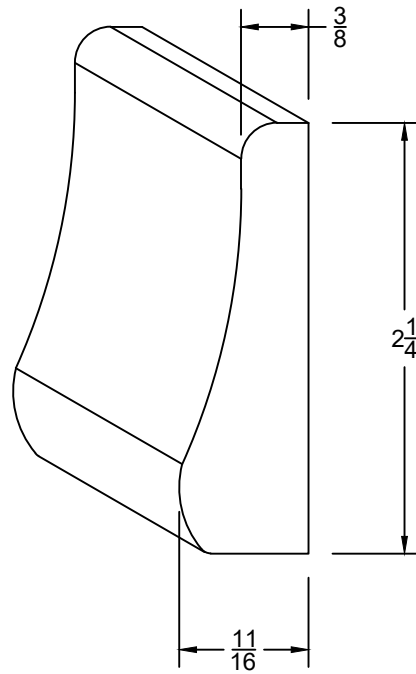

645 JOHNSON STREET NE  
MINNEAPOLIS, MN 55413  
612-378-1520

CC321

CONCAVE CASING - 321	
POPLAR	NA
MAPLE	NA
OAK	NA
PINE	PCC321
PRIME/MDF	NA