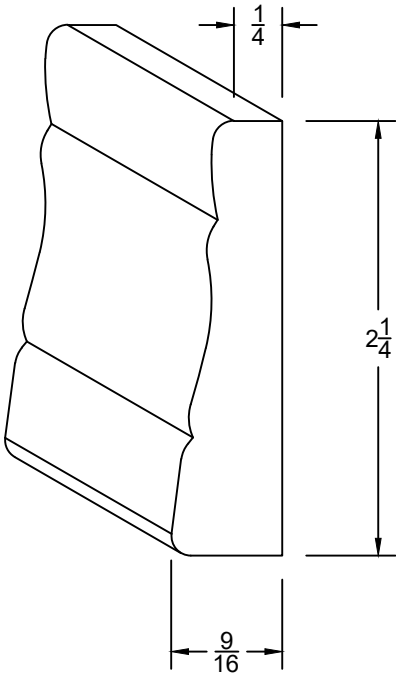

645 JOHNSON STREET NE  
MINNEAPOLIS, MN 55413  
612-378-1520

CC9000

COLONIAL CASING - 9000	
POPLAR	NA
MAPLE	NA
OAK	NA
PINE	NA
PRIME/MDF	PPCC9000