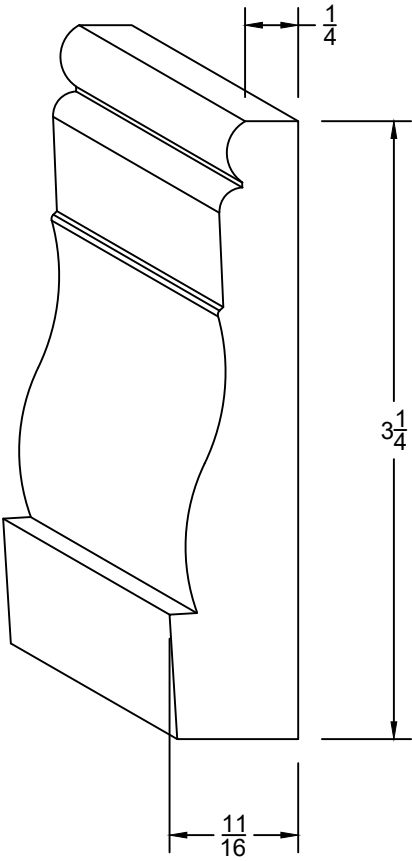

645 JOHNSON STREET NE
MINNEAPOLIS, MN 55413
612-378-1520

CC9831

COLONIAL CASING - 9831	
POPLAR	NA
MAPLE	NA
OAK	NA
PINE	NA
PRIME/MDF	PPCC9831