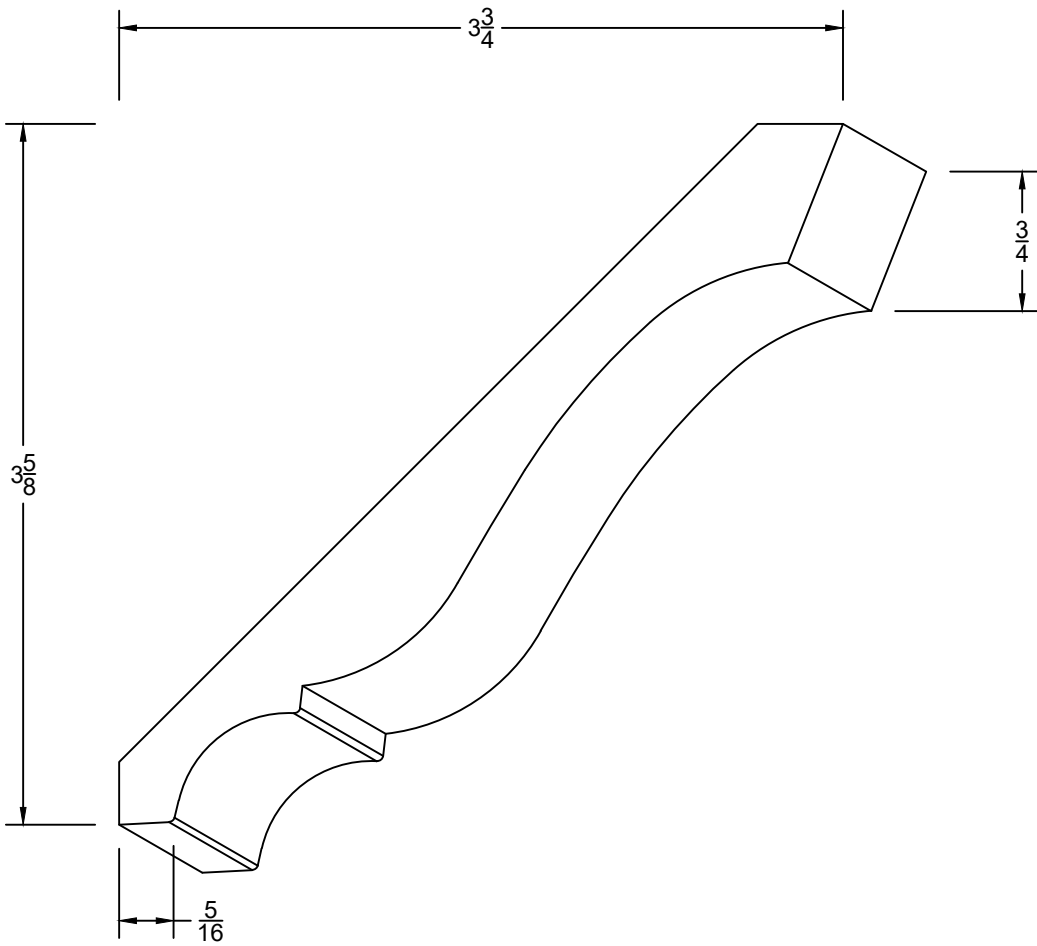

645 JOHNSON STREET NE
MINNEAPOLIS, MN 55413
612-378-1520

CM45

CROWN MOULDING - 45	
POPLAR	NA
MAPLE	NA
OAK	NA
PINE	NA
PRIME/MDF	MDFCM45