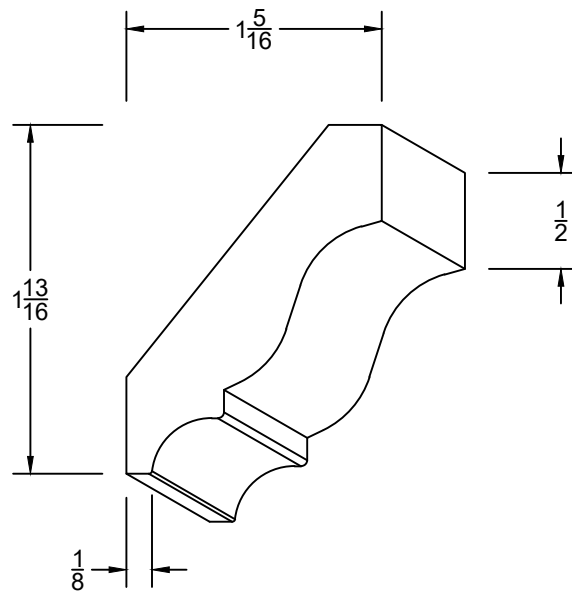

645 JOHNSON STREET NE
MINNEAPOLIS, MN 55413
612-378-1520

CM608

CROWN MOULDING - 608	
POPLAR	POPCM608
MAPLE	NA
OAK	NA
PINE	NA
PRIME/MDF	NA