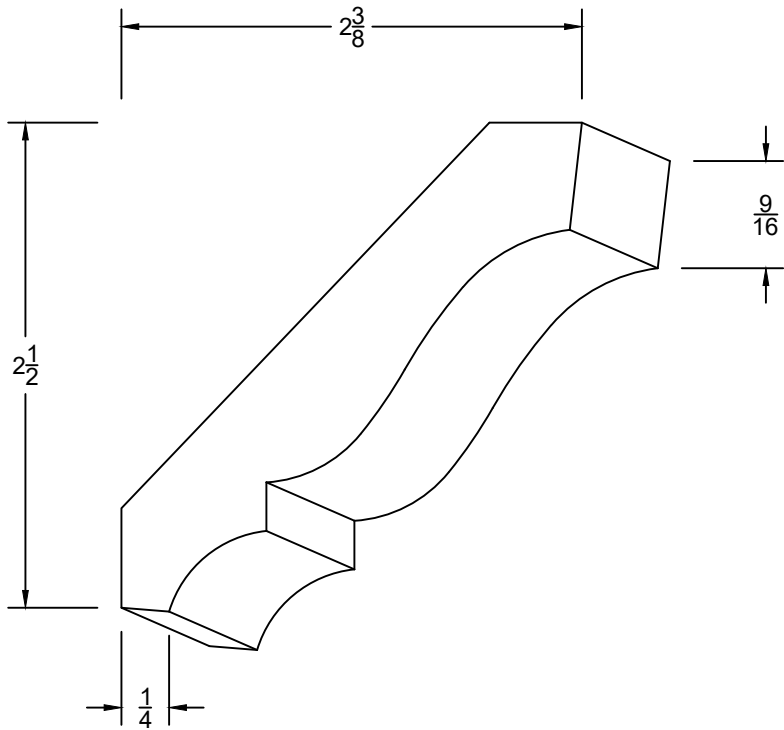

645 JOHNSON STREET NE  
MINNEAPOLIS, MN 55413  
612-378-1520

CM610

CROWN MOULDING - 610	
POPLAR	POPCM610
MAPLE	MCM610
OAK	OCM610
PINE	NA
PRIME/MDF	NA