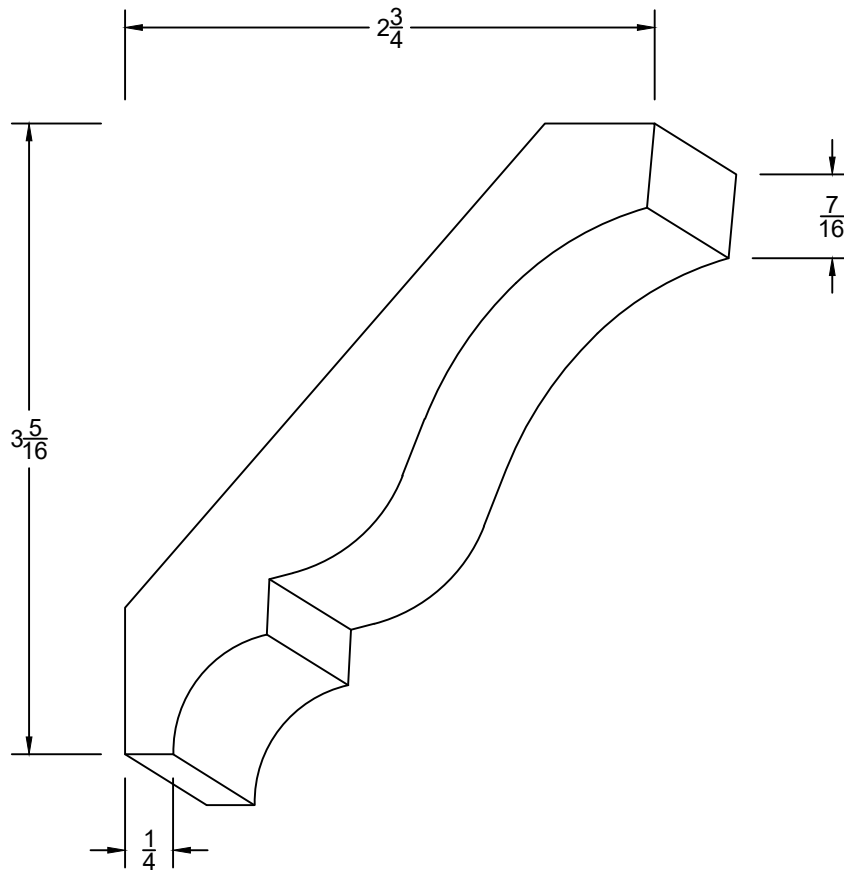

645 JOHNSON STREET NE
MINNEAPOLIS, MN 55413
612-378-1520

CM614

CROWN MOULDING - 614	
POPLAR	POPCM614
MAPLE	MCM614
OAK	NA
PINE	NA
PRIME/MDF	NA