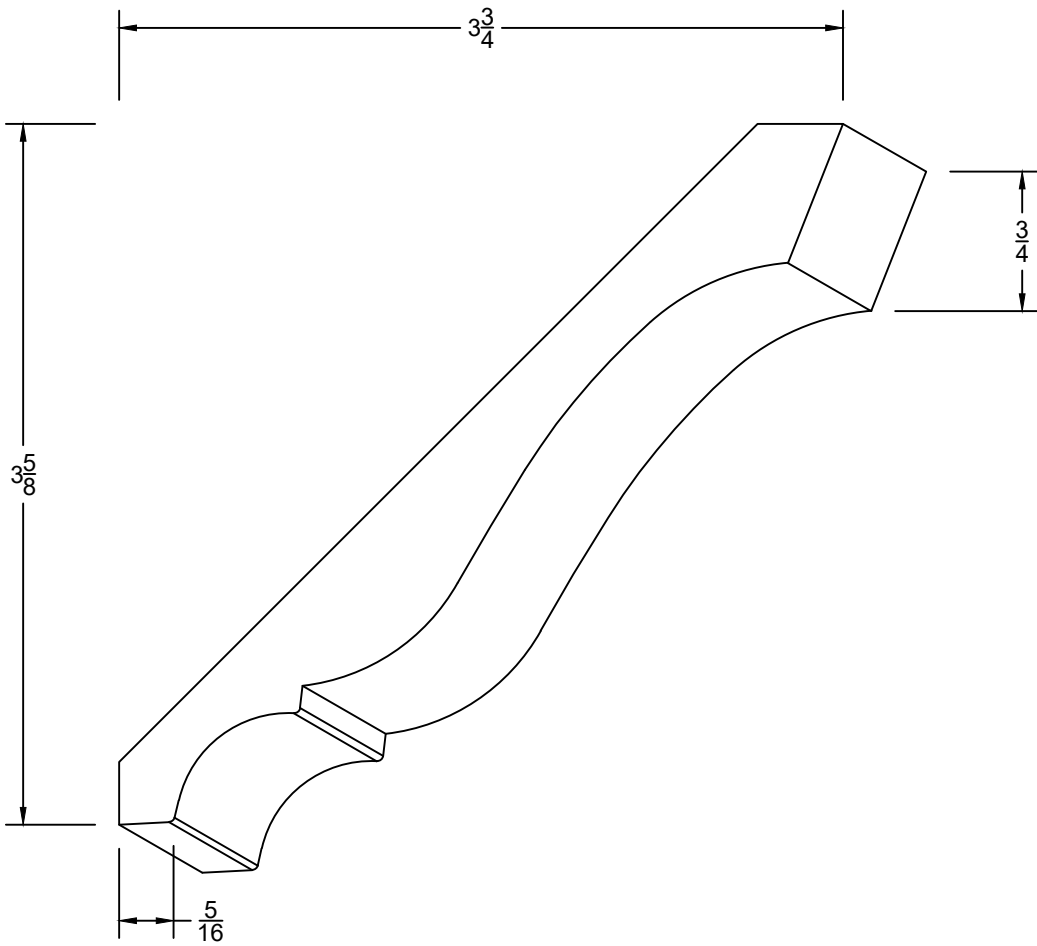

645 JOHNSON STREET NE  
MINNEAPOLIS, MN 55413  
612-378-1520

CM9251

CROWN MOULDING - 9251	
POPLAR	NA
MAPLE	NA
OAK	NA
PINE	NA
PRIME/MDF	PPCM9251