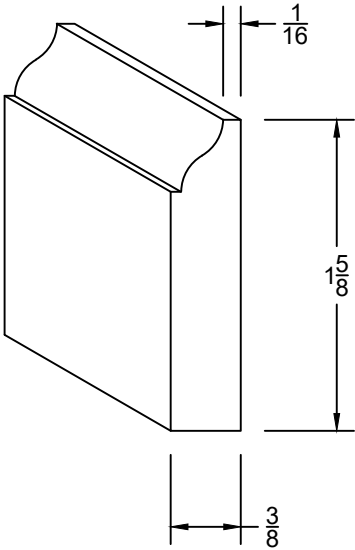

645 JOHNSON STREET NE  
MINNEAPOLIS, MN 55413  
612-378-1520

CS945

COLONIAL STOP - 945	
POPLAR	NA
MAPLE	NA
OAK	NA
PINE	PCS945
PRIME/MDF	NA