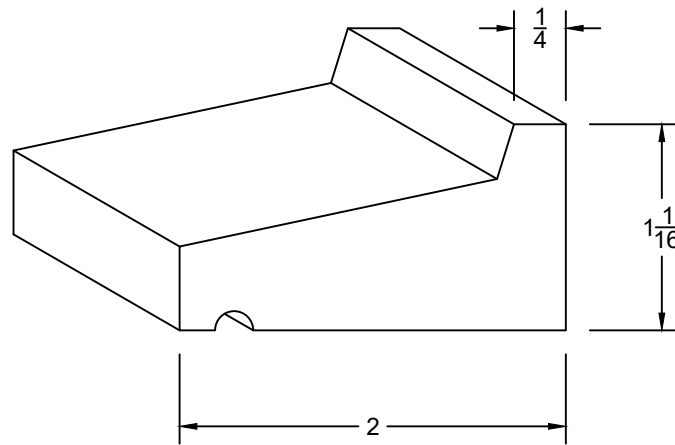

645 JOHNSON STREET NE
MINNEAPOLIS, MN 55413
612-378-1520

DC187

BED MOULDING - 74	
POPLAR	NA
MAPLE	NA
OAK	NA
PINE	PDC187
PRIME/MDF	NA