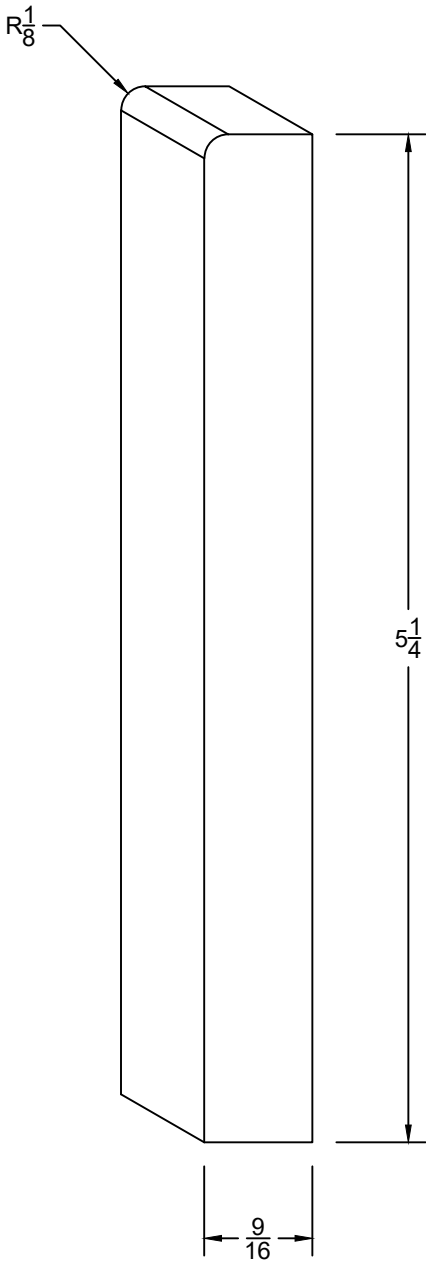

645 JOHNSON STREET NE
MINNEAPOLIS, MN 55413
612-378-1520

FLAT BASE - 2434	
POPLAR	POPFB2434
MAPLE	NA
OAK	NA
PINE	NA
PRIME/MDF	NA

FB2434