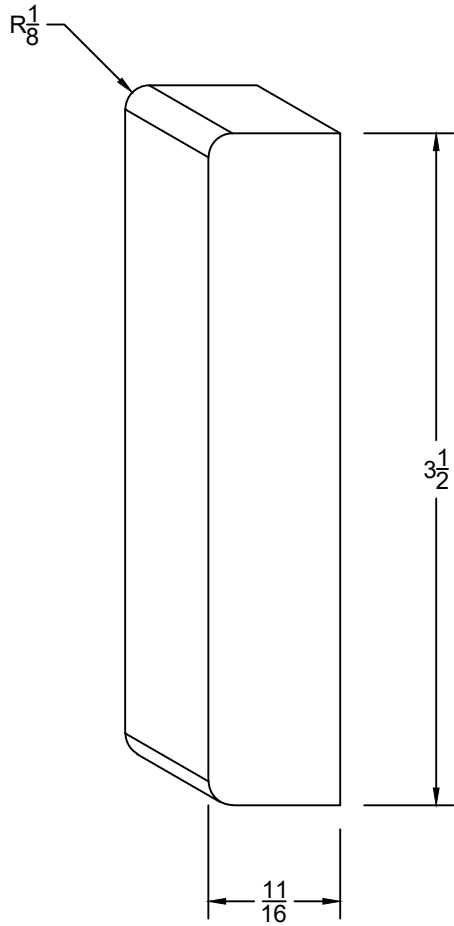

645 JOHNSON STREET NE
MINNEAPOLIS, MN 55413
612-378-1520

FC1584

FLAT CASING - 1584	
POPLAR	POPFC1584
MAPLE	NA
OAK	NA
PINE	NA
PRIME/MDF	NA