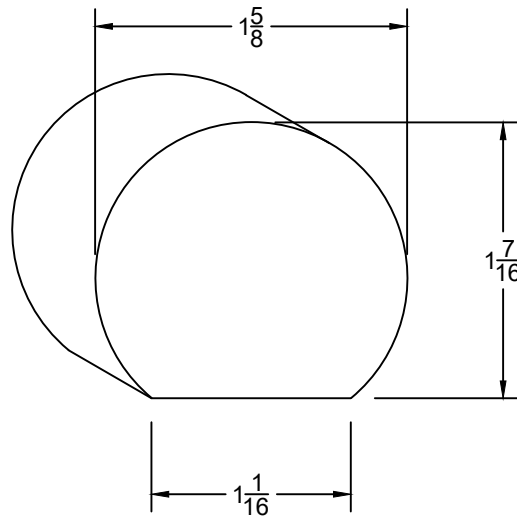

645 JOHNSON STREET NE  
MINNEAPOLIS, MN 55413  
612-378-1520

HR231

HANDRAIL - 231	
POPLAR	NA
MAPLE	NA
OAK	NA
PINE	PHR231
PRIME/MDF	NA