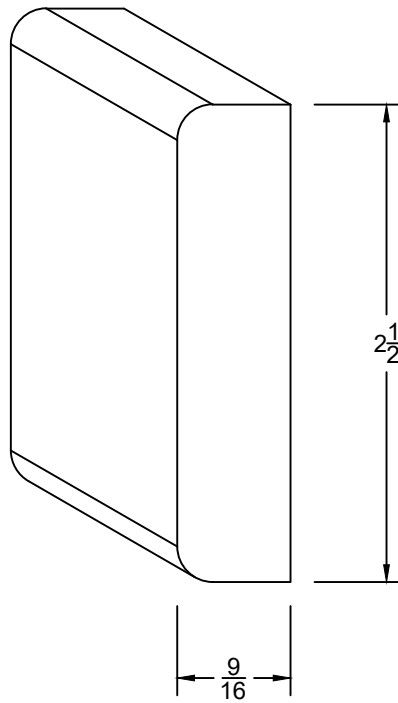

645 JOHNSON STREET NE  
MINNEAPOLIS, MN 55413  
612-378-1520

HS472

HOOK STRIP - 472	
POPLAR	NA
MAPLE	NA
OAK	NA
PINE	PHS472
PRIME/MDF	NA