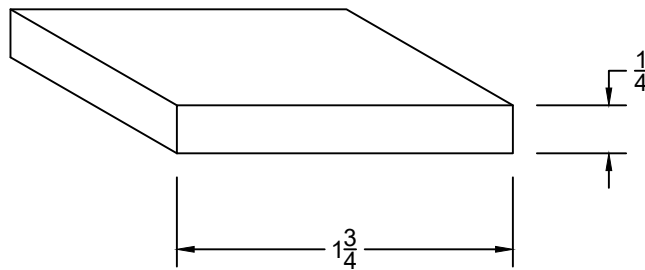

645 JOHNSON STREET NE  
MINNEAPOLIS, MN 55413  
612-378-1520

L265

| LATTICE - 265 |       |
|---------------|-------|
| POPLAR        | NA    |
| MAPLE         | NA    |
| OAK           | NA    |
| PINE          | PL265 |
| PRIME/MDF     | NA    |