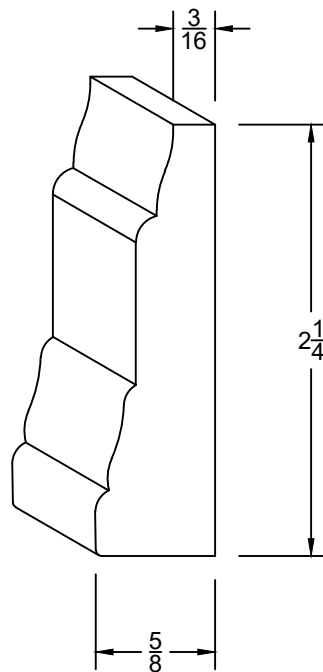

645 JOHNSON STREET NE
MINNEAPOLIS, MN 55413
612-378-1520

PC1030

PRINCETON CASING - 1030	
POPLAR	POPPC1030
MAPLE	MPC1030
OAK	OPC1030
PINE	NA
PRIME/MDF	NA