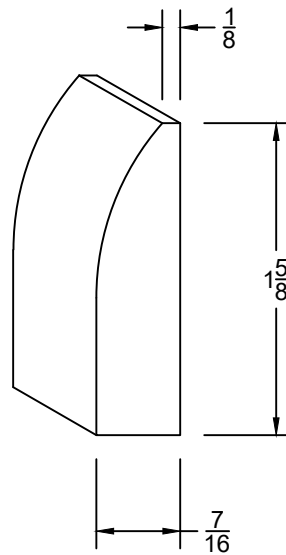

645 JOHNSON STREET NE
MINNEAPOLIS, MN 55413
612-378-1520

PDS311

POCKET DOOR STOP - 311	
POPLAR	POPPDS311
MAPLE	MPDS311
OAK	OPDS311
PINE	NA
PRIME/MDF	NA