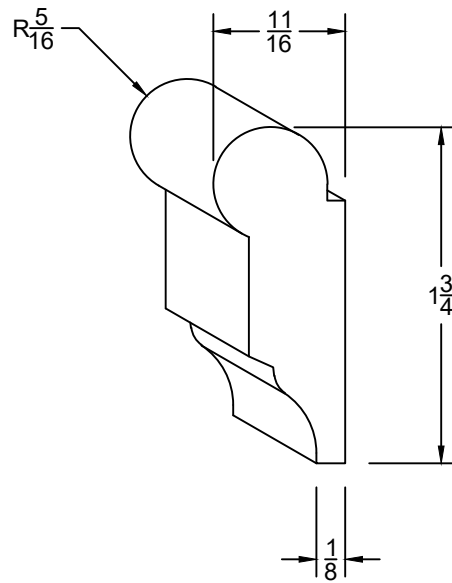

645 JOHNSON STREET NE  
MINNEAPOLIS, MN 55413  
612-378-1520

PM595

PICTURE MOULD - 595	
POPLAR	POPPM595
MAPLE	NA
OAK	NA
PINE	NA
PRIME/MDF	NA