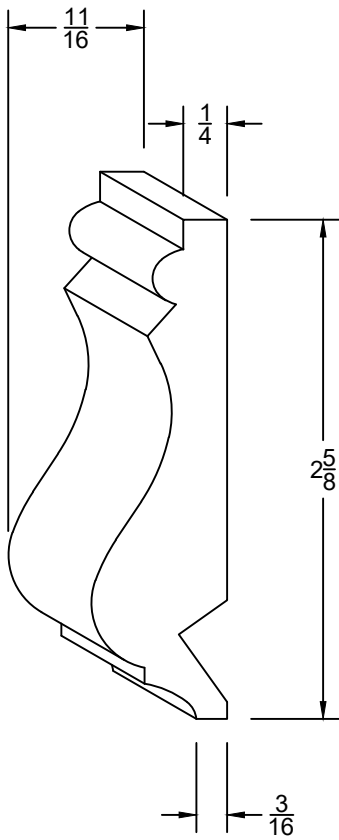

645 JOHNSON STREET NE  
MINNEAPOLIS, MN 55413  
612-378-1520

PM720

PANEL MOULD - 720	
POPLAR	POPPM720
MAPLE	MPM720
OAK	NA
PINE	NA
PRIME/MDF	NA