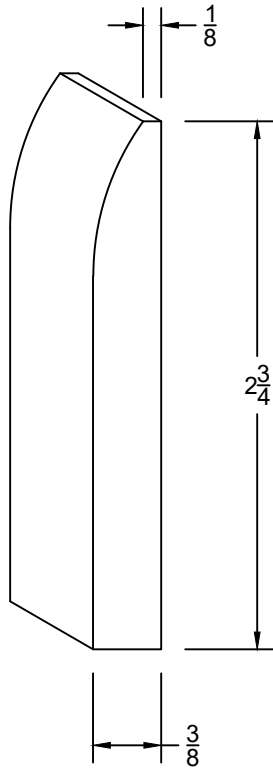

645 JOHNSON STREET NE
MINNEAPOLIS, MN 55413
612-378-1520

RB206

RANCH BASE - 206	
POPLAR	POPRB206
MAPLE	MRB206
OAK	ORB206
PINE	NA
PRIME/MDF	NA