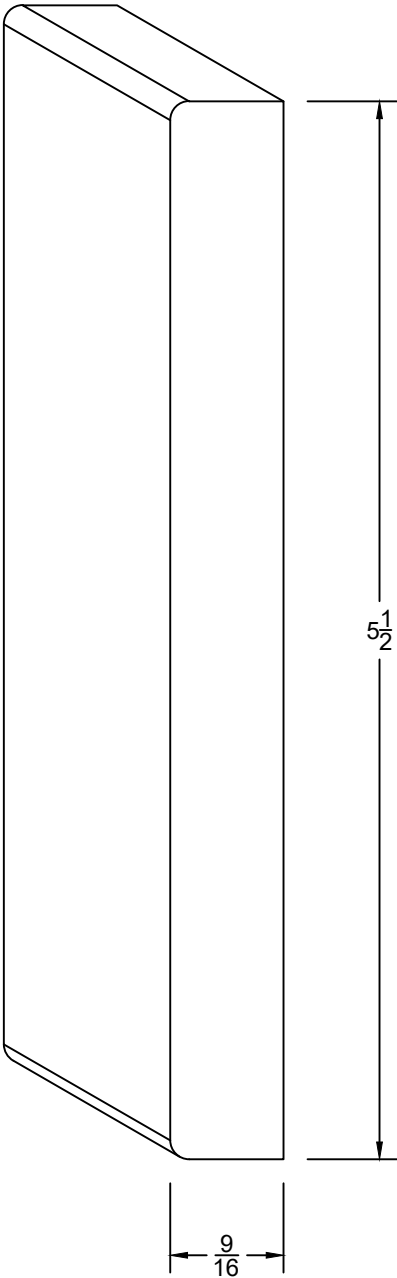

645 JOHNSON STREET NE  
MINNEAPOLIS, MN 55413  
612-378-1520

EASED EDGE BASE - 430L	
POPLAR	NA
MAPLE	NA
OAK	NA
PINE	NA
PRIME/MDF	MDFRB430L

RB430L