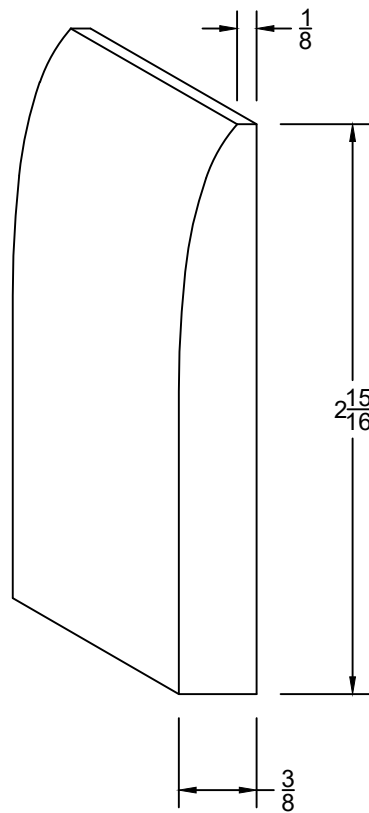

645 JOHNSON STREET NE  
MINNEAPOLIS, MN 55413  
612-378-1520

RB724

RANCH BASE - 724	
POPLAR	NA
MAPLE	NA
OAK	NA
PINE	PRB724
PRIME/MDF	NA