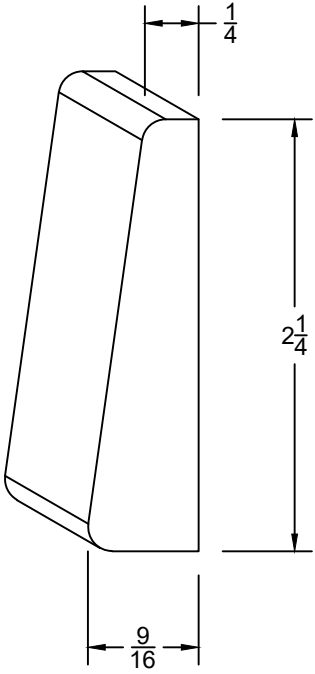

645 JOHNSON STREET NE
MINNEAPOLIS, MN 55413
612-378-1520

RC100

RANCH CASING - 100	
POPLAR	POPRC100
MAPLE	MRC100
OAK	ORC100
PINE	NA
PRIME/MDF	NA