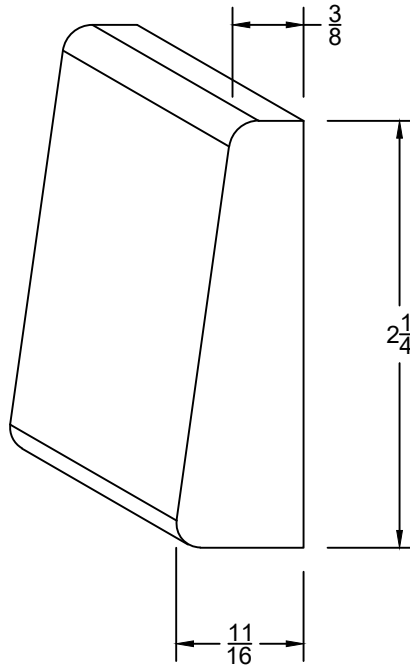

645 JOHNSON STREET NE
MINNEAPOLIS, MN 55413
612-378-1520

RC324

RANCH CASING - 324	
POPLAR	NA
MAPLE	NA
OAK	NA
PINE	PRC324
PRIME/MDF	NA