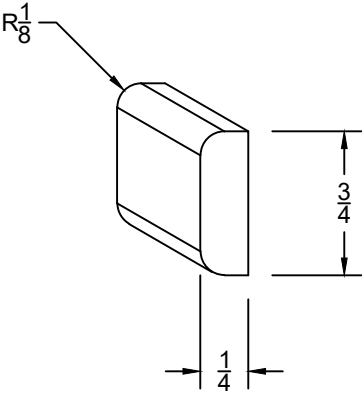

645 JOHNSON STREET NE  
MINNEAPOLIS, MN 55413  
612-378-1520

SM520

SCREEN MOULDING - 520	
POPLAR	NA
MAPLE	NA
OAK	OSM520
PINE	PSM520
PRIME/MDF	NA